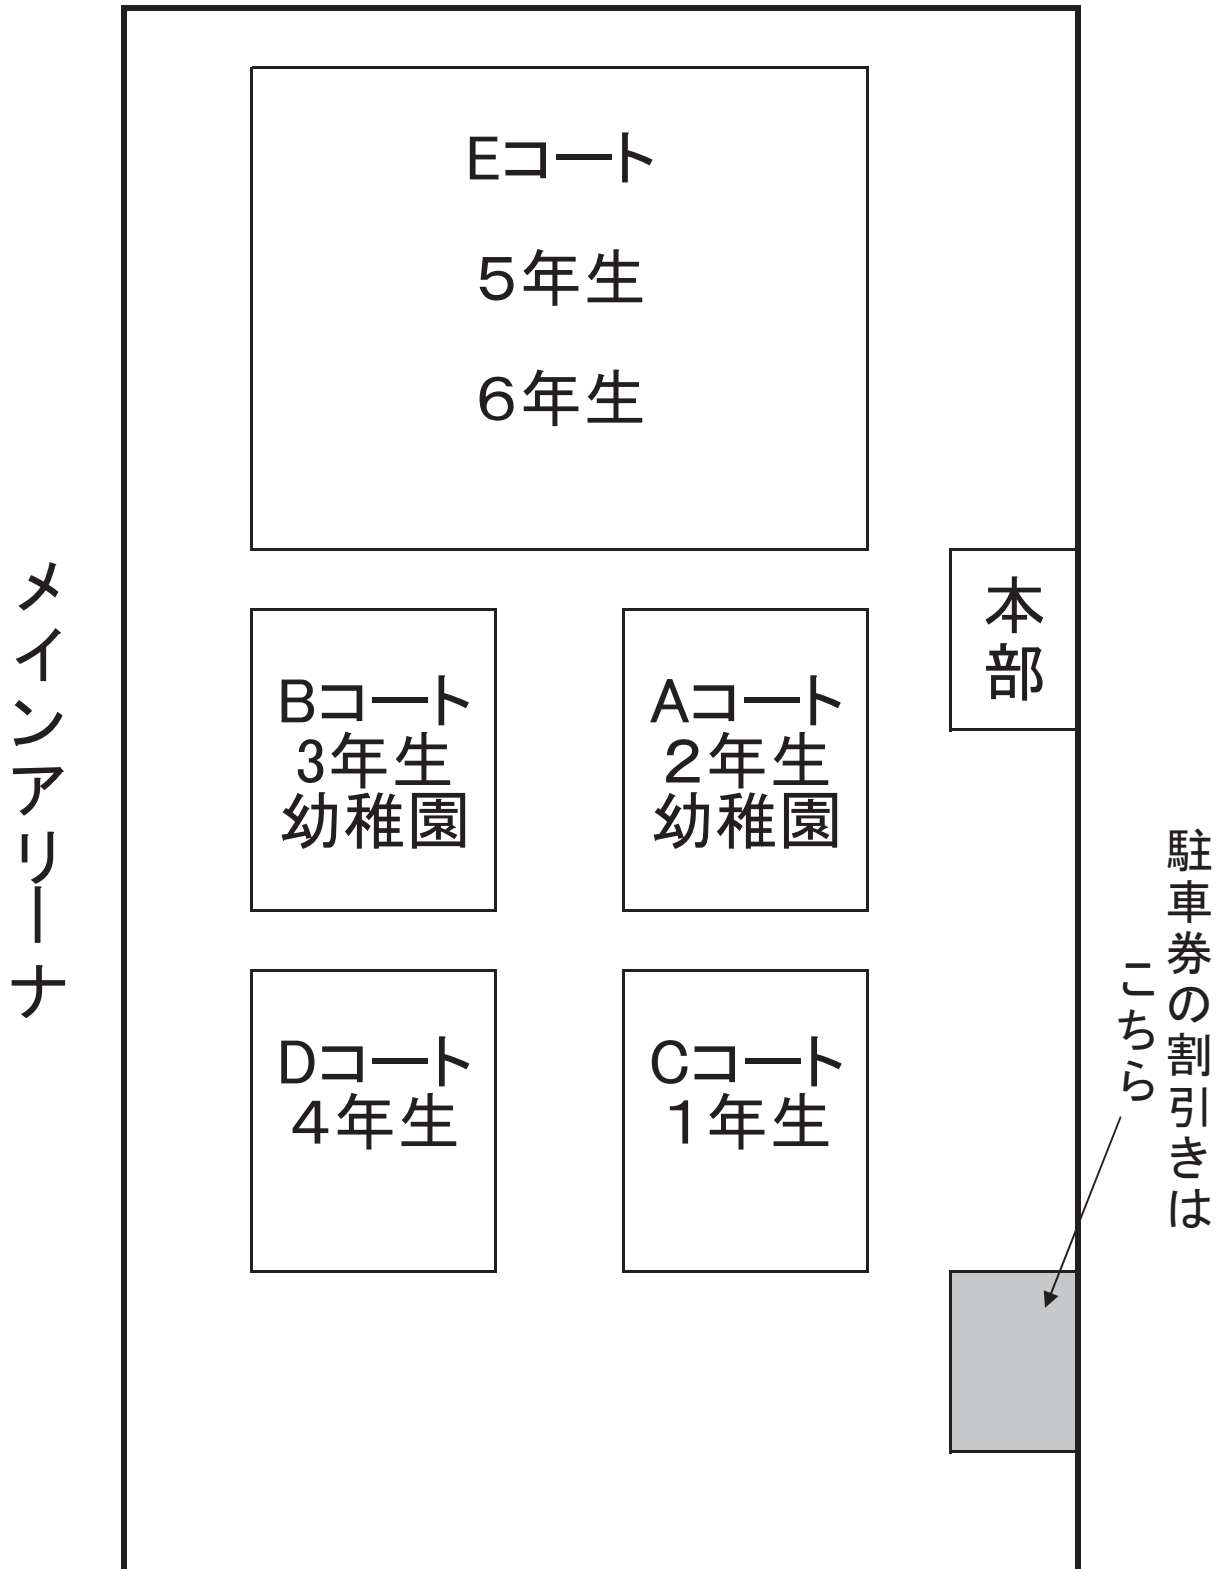

【注 意 事 項】

- 千葉ポートアリーナ施設・備品等を損傷させることのないよう、ご注意ください。**万が一、損傷させた場合は、スポーツマンシップに則り、必ずお申し出ください。**
- 2階の最前列の手すりは低くなっております。保護者、お連れのお子様がのり出さないようお願い致します。物も置かないようお願い致します。
- ポートアリーナ駐車場は有料となりますが、所定の手続き後に割引料金が適用できます。P.9の指定場所に駐車券をご持参ください。また、市役所の駐車場もご利用できます(有料)。
- **ポートアリーナ付近の国道沿い(14号)では、車からの乗り降りは絶対に行わないでください。**
- 入口は2階ポートスクウェア側となります。現在、千葉ポートアリーナは改修工事のため、1階正面玄関からの入場はできません。工事期間中の開催となるため、十分にご注意願います。
- 開場・受付開始は8:45からです。メインアリーナに係員の指示に従い、9:15までに整列できるように受付を済ませてください。
- 開会式は原則として全員参加としますが、試合割当時間の遅いチームにつきましては代表者のみの参加も可とします。その場合も受付は必ず、行ってください。
- 昼食は各チームで適当な時間にとるようにしてください。
- **12:45から行われる「歯科啓発講習」には、幼稚園チーム、小学生各学年チーム全員のご参加をお願いします。**
- 練習する場所がありません。(ダッシュ等厳禁!) **ボールは持ってこないようにしてください。** 試合球は大会本部で用意します。
- メインアリーナの競技場内では、「**ゴム底の室内用シューズ**」を使用してください。
- 飲食はメインアリーナ2階の観覧席でお願いします。なお、**試合会場への水筒の持ち込みは可能としますが、必ず養生シート上に置き、給水も養生シート上で行うようにしてください。**
- 館内は禁煙となっております。
- ☆ **ゴミは各チームで責任を持って必ずお持ち帰りください。**

【整 理 番 号】

1	イーグルス	2	FC BONDS	3	レグルスFC
4	なのはなFC	5	作草部FC	6	稲毛FC
7	作新SC	8	松波サンダーキッカーズ	9	小倉FC
10	HAMANO JFC	11	千葉アミカルSC	12	Jホグワーツ
13	葛城FC	14	千葉MOD'S	15	千城台FC
16	椎の木FC	17	都賀ライオンズ	18	北貝塚FC
19	FC幕西	20	大木戸SC	21	幸町FCスワローズ
22	蘇我SC	23	みつわ台FC	24	千葉FC
25	大森SC	26	小中台FC	27	パサニオール菅田FC
28	花見川プリーモ	29	若松エルフSC	30	草野FC
31	高洲コスモス	32	FCリベレオ		

コート図

※サブアリーナは使用しません