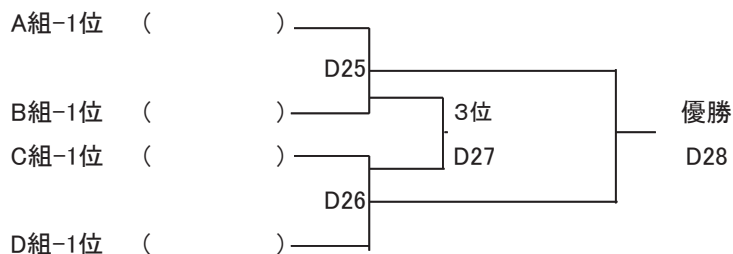

4年生

4年生・予選リーグ Dコート

A組

	イーグルス	松波	椎の木	小中台	勝点	得失点	順位
イーグルス	/	D1	D5	D9			
松波サンダーキッカーズ		/	D10	D6			
椎の木FC			/	D2			
小中台FC				/			

B組

	BONS	HAMANO	千城台	花見川	勝点	得失点	順位
FC BONDS	/	D3	D7	D11			
HAMANO JFC		/	D12	D8			
千城台FC			/	D4			
花見川プリーモ				/			

C組

	なのはな	アミカル	北貝塚	草野	勝点	得失点	順位
なのはなFC	/	D13	D17	D21			
千葉アミカルSC		/	D22	D18			
北貝塚FC			/	D14			
草野FC				/			

D組

	稲毛	MOD'S	千葉	若松	勝点	得失点	順位
稲毛FC	/	D15	D19	D23			
千葉MOD'S		/	D24	D20			
千葉FC			/	D16			
若松エルフSC				/			

4年生・順位決定戦 Dコート

1. 優勝 _____
   2位 _____
   3位 _____
   4位 _____

5年生

5年生・予選リーグ Eコート

A組

	なのはな	葛城	幸町	千葉	勝点	得失点	順位
なのはなFC	/	E1	E5	E9			
葛城FC		/	E10	E6			
幸町スワローズ			/	E2			
千葉FC				/			

B組

	作新	幕西	みつわ台	高洲	勝点	得失点	順位
作新SC	/	E13	E17	E21			
FC幕西		/	E22	E18			
みつわ台SC			/	E14			
高洲コスモス				/